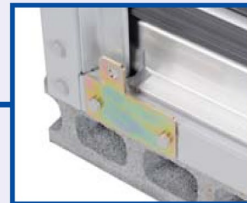

軒部分の出っ張りがない

90643 DBG-1730L

- シャッター錠 2ヶ所(ディンプルタイプキー)
- シャッター色:アーバングレー(鉄製)

ガード用固定プレート
(この状態で開閉が可能)

シャッターガード(取付時)

市販の錠前取付例

棚(本体により2段の場合あり)

- ラバーマット1000×2000
- スタンドプレート
- ※2台の場合は別途お求めください。
- ※実際の商品と異なる場合があります。予めご了承ください。