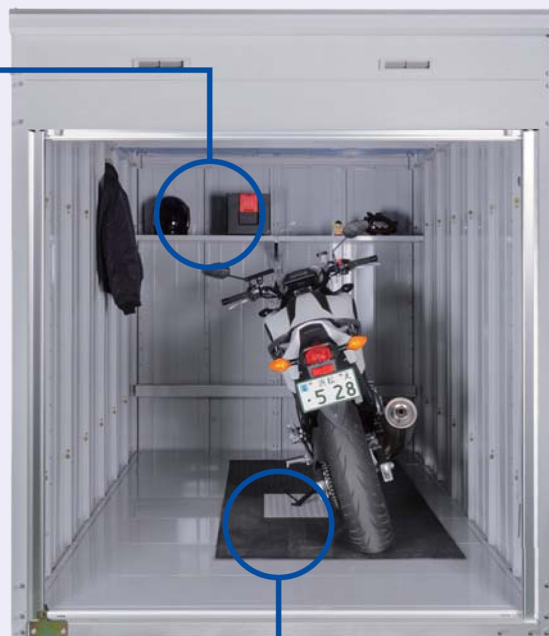

## デイトナバイクガレージ

- 1.床付きで、土間工事不要、設置が早くリーズナブル。
- 2.シャッター錠×2カ所とシャッタープレートで高い盗難抑止力を発揮!
- 3.床保護用ゴムマット、スタンドプレートを標準装備!
- 4.棚も標準で装備し、設置したその日から整理整頓が可能、ガレージライフがスタートできます。
- 5.サイズズラインナップが豊富。(全14種)
- 6.軒部分の出っ張りがなく狭い土地でも設置が可能。
- 7.デイトナならではのオプション便利品を随時発売。

軒部分の出っ張りがない

90643 DBG-1730L

- シャッター錠 2ヶ所(ディンプルタイプキー)
- シャッター色:アーバングレー(鉄製)

ガード用固定プレート  
(この状態で開閉が可能)

シャッターガード(取付時)

市販の錠前取付例

棚(本体により2段の場合あり)

- ラバーマット1000×2000
- スタンドプレート
- ※2台の場合は別途お求めください。
- ※実際の商品と異なる場合があります。予めご了承ください。