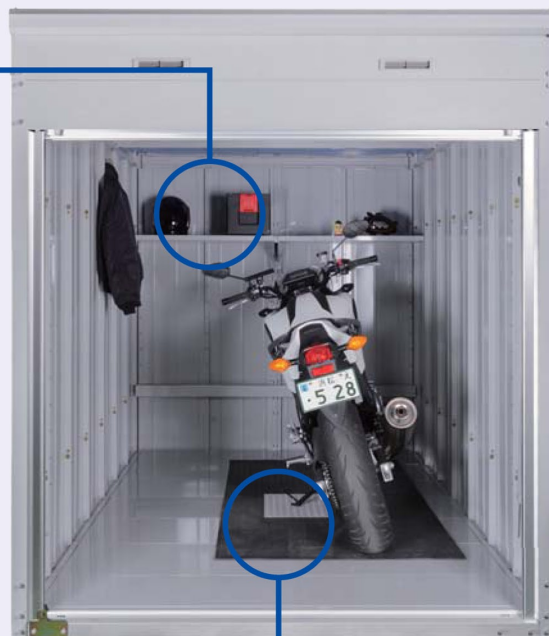

大切な愛車を盗難、いたずらから守る!

デイトナバイクガレージ

- 1.床付きで、土間工事不要、設置が早くリーズナブル。
- 2.シャッター錠×2カ所とシャッタープレートで高い盗難抑止力を発揮!
- 3.床保護用ゴムマット、スタンドプレートを標準装備!
- 4.棚も標準で装備し、設置したその日から整理整頓が可能、ガレージライフがスタートできます。
- 5.サイズズラインナップが豊富。(全14種)
- 6.軒部分の出っ張りがなく狭い土地でも設置が可能。
- 7.デイトナならではのオプション便利品を随時発売。

軒部分の出っ張りがない

90643 DBG-1730L

- シャッター錠 2ヶ所(ディンプルタイプキー)
- シャッター色:アーバングレー(鉄製)

ガード用固定プレート
(この状態で開閉が可能)

シャッターガード(取付時)

市販の錠前取付例

棚(本体により2段の場合あり)

- ラバーマット1000×2000
- スタンドプレート
- ※2台の場合は別途お求めください。
- ※実際の商品と異なる場合があります。予めご了承ください。