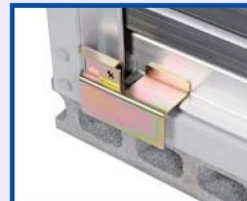

軒部分の出っ張りがない

90643 DBG-1730L

- シャッター錠 2ヶ所(ディンプルタイプキー)
- シャッター色:アーバングレー(鉄製)

ガード用固定プレート
(この状態で開閉が可能)

シャッターガード(取付時)

市販の錠前取付例

棚(本体により2段の場合あり)

- ラバーマット1000×2000
- スタンドプレート
- ※2台の場合は別途お求めください。
- ※実際の商品と異なる場合があります。予めご了承ください。