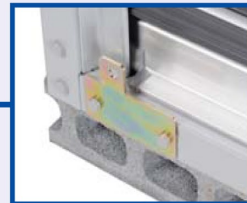

軒部分の出っ張りがない

90643 DBG-1730L

- シャッター錠 2ヶ所(ディンプルタイプキー)
- シャッター色:アーバングレー(鉄製)

ガード用固定プレート  
(この状態で開閉が可能)

シャッターガード(取付時)

市販の錠前取付例

棚(本体により2段の場合あり)

- ラバーマット1000×2000
- スタンドプレート
- ※2台の場合は別途お求めください。
- ※実際の商品と異なる場合があります。予めご了承ください。