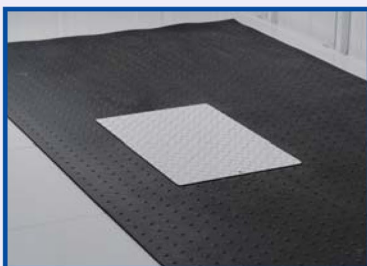

軒部分の出っ張りがない

90643 DBG-1730L

- シャッター錠 2ヶ所(ディンプルタイプキー)
- シャッター色:アーバングレー(鉄製)

ガード用固定プレート  
(この状態で開閉が可能)

シャッターガード(取付時)

市販の錠前取付例

棚(本体により2段の場合あり)

- ラバーマット1000×2000
- スタンドプレート
- ※2台の場合は別途お求めください。
- ※実際の商品と異なる場合があります。予めご了承ください。